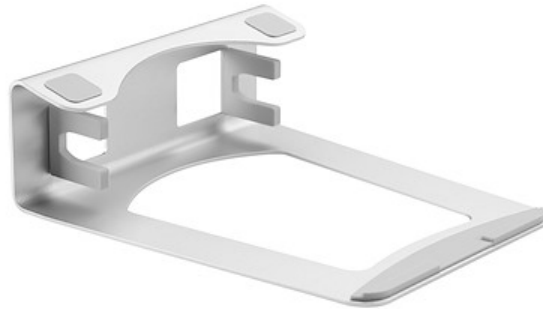

Support Ordinateur Portable - Rehausseur ou Support Ordi 2-en-1 - Idéal pour Ultrabooks & MacBook Pro/Air - Support Portable Ergonomique Inclinable Bureau - Argenté, Aluminium

N° de produit: LTSTND2IN1

Ce support 2 en 1 pour ordinateur portable en aluminium vous permet de monter votre ordinateur portable dans deux positions différentes selon l'utilisation souhaitée. Son design argenté esthétique, à la fois fonctionnel et élégant, s'accorde avec votre MacBook ou d'autres ordinateurs portables ultrafins. Les deux supports en silicone interchangeable sont compatibles avec les ordinateurs portables de 11 à 15 pouces (14 mm à 16 mm d'épaisseur) en position verticale, et les protègent des rayures et des éraflures.

Ce support pour ordinateur portable offre deux options de montage en fonction de l'agencement de votre bureau. Utilisez-le comme un support incliné pour utiliser votre ordinateur portable dans une position inclinée ergonomique (17°), ou comme un support vertical, afin de gagner de l'espace et de désencombrer votre poste de travail. Ce support garantit une meilleure stabilité et répartit idéalement le poids de votre ordinateur portable monté verticalement.

Grâce à son cadre ouvert, ce rehausseur pour ordinateur portable assure une meilleure circulation de l'air. Ainsi, vos appareils chauffent moins que s'ils étaient posés à plat sur votre bureau.

Ce support pour ordinateur portable en aluminium dispose d'un cadre ouvert, ce qui vous permet d'accéder facilement à tous les ports de votre ordinateur portable utilisables avec des stations d'accueil PC et d'autres périphériques, à la verticale comme à l'horizontale.