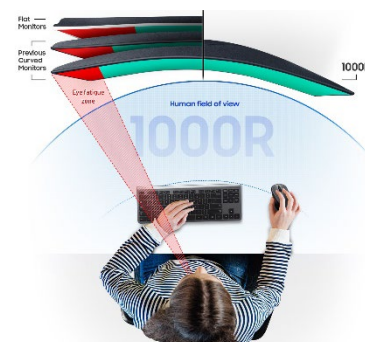

SAMSUNG

Écran PC Full HD Standard Incurvé

Série S39C

27"

32"

COURBURE 1000R

La courbure d'un écran change la forme de l'affichage visuel, permettant ainsi de mieux reproduire le champ de vision humain qu'un écran plat.

UN CONFORT D'UTILISATION ASSURÉ

Votre confort est une priorité ! Les technologies Eye Saver et Flicker Free réduisent la fatigue oculaire en limitant la lumière bleue et le scintillement de l'écran. Travaillez bien, longtemps.

UNE EXPÉRIENCE DE DIVERTISSEMENT EN DOUCEUR

Regardez une vidéo YouTube, suivez un match de foot ou jouez à un jeu vidéo sans décalage. Avec un taux de rafraîchissement de 75Hz, le S39C offre des images fluides avec des effets de ghosting limités et un faible retard d'affichage.

Écran PC Full HD Standard Incurvé

Série S39C

27"

32"

CARACTÉRISTIQUES

Détails		S39C 27"
Affichage	Taille – Format	27" 16:9
	Type de dalle	VA
	Plat/Incurvé	Incurvé 1000R
	Résolution	FHD : 1920x1080
	Temps de réponse	4ms (GTG)
	Taux de rafraîchissement	75Hz
	HDR	-
	Nombre de couleurs	16,7M
	Luminosité Typ.	250 cd/m ²
	Contraste	3,000: 1
Angle de vision (H/V)	178° / 178°	
Fonctionnalités	Ergonomie	Eye Saver Mode, Flicker Free, Auto Source Switch
	Intégrées	Eco Saving Plus, FreeSync, Game Mode
Interface	Ports	2x HDMI (1.4), 1x DisplayPort
	Connectivité	-
Normes	Audio	Haut-Parleurs (Stereo), Sortie Casque
Design	Energie (SDR HDR)	Classe E -
	Pied	Inclinable
Dimensions	VESA	-
	Avec pied sans pied	613.2 x 458.1 x 249.6 mm
		613.2 x 369.7 x 112.5 mm
Emballage	698.0 x 199.0 x 452.0 mm	
Poids	Avec pied	5,1kg
	Emballage	6,8kg
Alimentation	Type	Externe
	Consommation SDR	21W
	Consommation HDR	-
Références	Model Code	LS27C390EAUZEN
	Code EAN	8806094713589