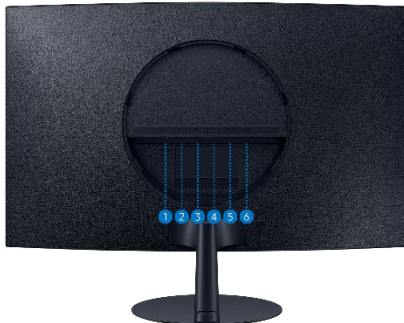

CONNECTIQUES

● Headphone IN ● DP IN ● HDMI IN 1 ● HDMI IN 2 ● SERVICE ● DC 19V

ACCESSOIRES

Câble HDMI

Câble d'alimentation